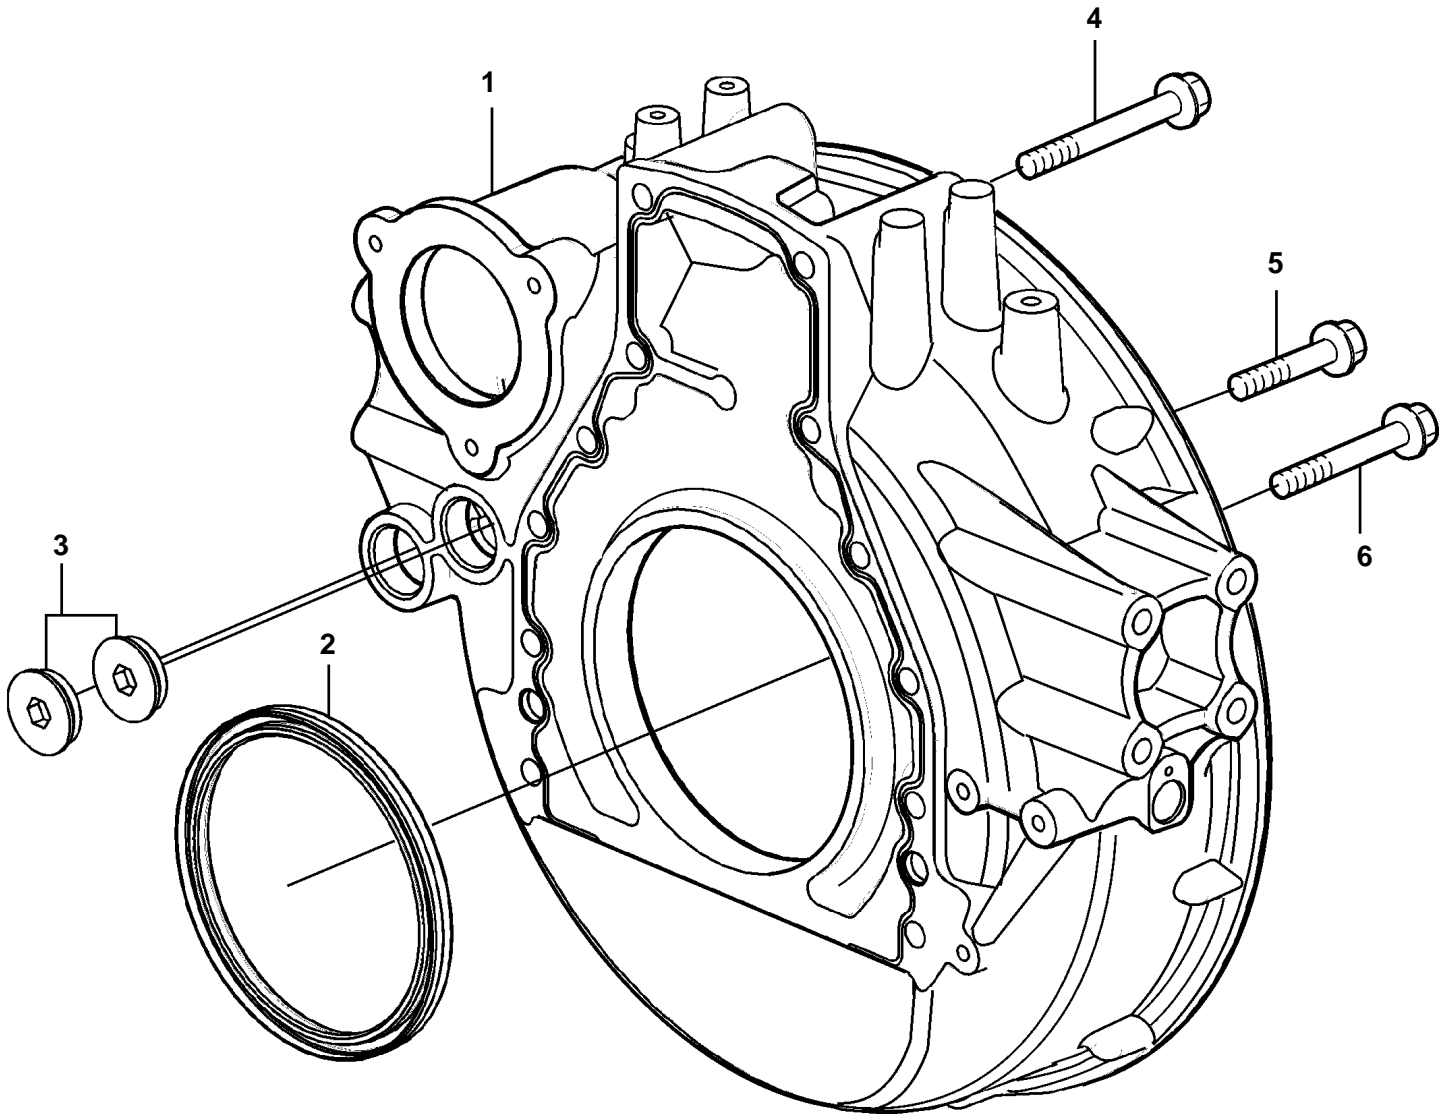

D12C-A MP, D12D-A MP, D12D-B MP, D12D-C MP, D12D-D MP, D12D-E MP, D12D-F MP

17734

D12C-A MP, D12D-A MP, D12D-B MP, D12D-C MP, D12D-D MP, D12D-E MP, D12D-F MP

REF	PART NO.	QTY	DESCRIPTION	NOTES
1	3827078	1	Flywheel housing	
2	85108352	1	Sealing ring	(1543896)
3	467367	2	Plug	
4	966371	2	Flange screw	L=140mm
5	966364	8	Flange screw	L=70mm
6	966366	2	Flange screw	L=90mm